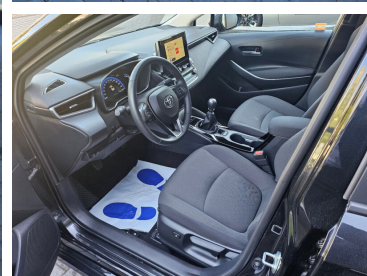

Toyota
Pewne Auto

Toyota Corolla

COROLLA SEDAN COMFORT Tech 1,5 VVT-i 125
KM benzyna ASO, FV VAT 23%

82 900 zł brutto

STANDARD LEASING

Okres finansowania 60

Wpłata własna 30%

od 1025 netto/mc