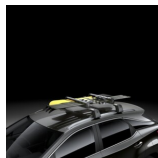

LEXUS CT 1.8 HYBRYDA JTHKD5BH102362807

**NAKRĘTKI ANTYKRADZIEŻOWE**

Koła

221 zł

**POKROWCE NA KOŁA I OPONY**

Koła

380 zł

**UCHWYT NA NARTY/SNOWBOARD**

Bagaż

558 zł

**UCHWYT NA NARTY/SNOWBOARD**

Bagaż

635 zł

**BAGAŻNIK DACHOWY LEXUS M**

Bagaż

3 465 zł