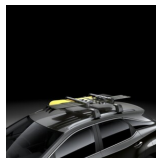

LEXUS CT 1.8 HYBRYDA JTHKD5BH102362807

**NAKRĘTKI ANTYKRADZIEŻOWE**

Koła

221 zł

**POKROWCE NA KOŁA I OPONY**

Koła

380 zł

**UCHWYT NA NARTY/SNOWBOARD**

Bagaż

558 zł

**UCHWYT NA NARTY/SNOWBOARD**

Bagaż

635 zł

**BAGAŻNIK DACHOWY LEXUS M**

Bagaż

3 465 zł