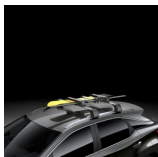

LEXUS RX 2.4 HYBRYDA JTJCMBA902000204

NAKRĘTKI ANTYKRADZIEŻOWE

Koła

221 zł

POKROWCE NA KOŁA I OPONY

Koła

380 zł

UCHWYT NA NARTY/SNOWBOARD