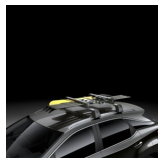

Bagaż

558 zł

UCHWYT NA NARTY/SNOWBOARD

Bagaż

635 zł

BELKI DACHOWE

Bagaż

1 633 zł