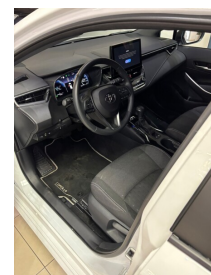

Toyota
Pewne Auto

Toyota Corolla

1.8 Hybrid Comfort

109 900 zł brutto

STANDARD LEASING

Okres finansowania 60
Wpłata własna 30%

od 1355 netto/mc

Powyższa symulacja jest jedynie przykładem finansowania i nie stanowi oferty w rozumieniu przepisów Kodeksu Cywilnego. Wszystkie wartości podane są w złotych polskich. Ostateczne warunki leasingu zostaną określone w umowie, po zapoznaniu się przez Toyota Leasing Polska Sp. z o.o. z dokumentami dostarczonymi przez Korzystającego oraz na podstawie faktury sprzedaży wystawionej przez Autoryzowanego Diler Toyota dla Toyota Leasing Polska Sp. z o.o.