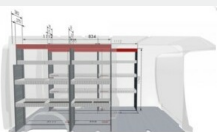

Podłoga 12mm - pojedyncze drzwi przesuwne L3
Zabudowy przestrzeni ładunkowej

3 769 zł