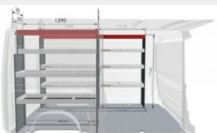

DODATKOWE AKCESORIA DO DOKUPIENIA DLA SAMOCHODU
Toyota PROACE MAX 2.2 Diesel YARTDG8F1RMA17803

Podłoga ze sklejki - L3 (kompatybilne z każdą wersją drzwi przesuwnych)
Zabudowy przestrzeni ładunkowej

3 262 zł