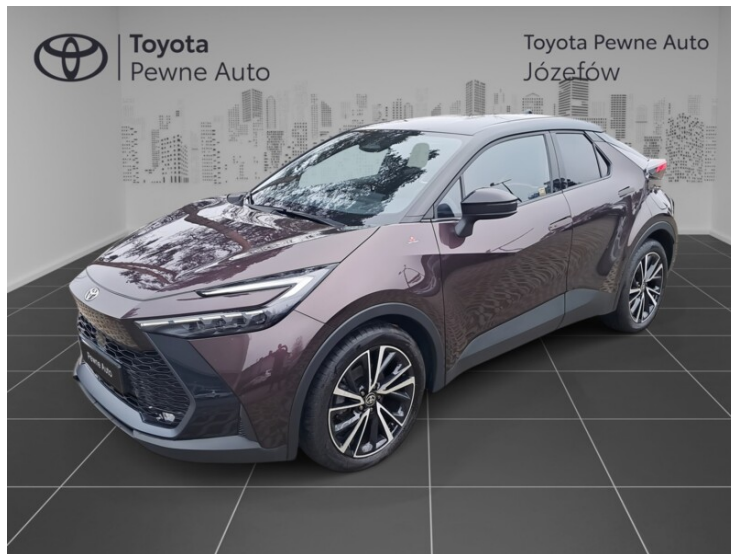

KOMFORT

Asystent parkowania, Bluetooth, Czujniki parkowania przednie, Czujniki parkowania tylne, Elektryczne szyby przednie, Elektryczne szyby tylne, Elektrycznie ustawiane lusterka, Gniazdo USB, Kamera cofania, Klimatyzacja dwustrefowa, Nawigacja GPS, Podgrzewane lusterka boczne, Podgrzewane przednie siedzenia, Przyciemniane szyby, Tempomat aktywny, Wielofunkcyjna kierownica, Wspomaganie kierownicy, Dźwignia zmiany biegów wykończona skórą, Kierownica ogrzewana, Kierownica skórzana, Lusterka boczne składane elektrycznie, Podgrzewany fotel pasażera, Pamięć ustawień fotela kierowcy i pasażera, Sportowe fotele - przód, Tapicerka częściowo skórzana, Wspomaganie ruszania pod górę, Elektrycznie ustawiany fotel kierowcy, Felgi aluminiowe 19, Podłokietniki - przód i 18 więcej

💻 www.toyotauzywane-jozefow.pl

☎ +48 22 135 30 30

✉ uzywane@toyotauzywane-jozefow.pl

🕒 Poniedziałek - Piątek: 09:00-18:00

Sobota: 09:00-15:00

CHARAKTERYSTYKA POJAZDU

POJEMNOŚĆ
1 987 cm³

ROK PRODUKCJI
2023

DATA PIERWSZEJ
REJESTRACJI
2024-01-23

PRZEBIEG
18 709 km

MOC
197 KM

RODZAJ NADWOZIA
SUV

RODZAJ PALIWA
Hybryda

KOLOR NADWOZIA
Fioletowy Metalik

SKRZYŃNIA BIEGÓW
Automatyczna

LICZBA DRZWI/MIEJSC
5/5