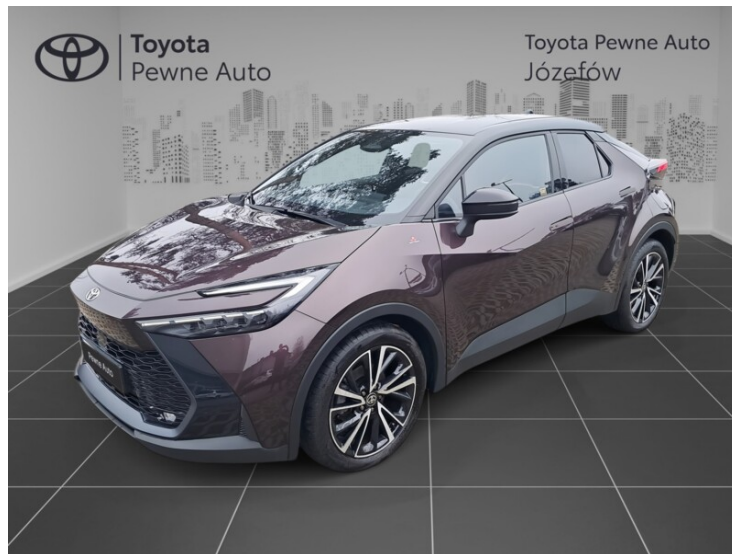

KOMFORT

Asystent parkowania, Bluetooth, Czujniki parkowania przednie, Czujniki parkowania tylne, Elektryczne szyby przednie, Elektryczne szyby tylne, Elektrycznie ustawiane lusterka, Gniazdo USB, Kamera cofania, Klimatyzacja dwustrefowa, Nawigacja GPS, Podgrzewane lusterka boczne, Podgrzewane przednie siedzenia, Przyciemniane szyby, Tempomat aktywny, Wielofunkcyjna kierownica, Wspomaganie kierownicy, Dźwignia zmiany biegów wykończona skórą, Kierownica ogrzewana, Kierownica skórzana, Lusterka boczne składane elektrycznie, Podgrzewany fotel pasażera, Siedzenie z pamięcią ustawienia, Sportowe fotele - przód, Tapicerka częściowo skórzana, Wspomaganie ruszania pod górę, Elektrycznie ustawiany fotel kierowcy, Felgi aluminiowe 19, Podłokietniki - przód i 18 więcej

💻 www.toyotauzywane-jozefow.pl

☎ +48 22 135 30 30

✉ uzywane@toyotauzywane-jozefow.pl

🕒 Poniedziałek - Piątek: 09:00-18:00

Sobota: 09:00-15:00

CHARAKTERYSTYKA POJAZDU

POJEMNOŚĆ
1 987 cm³

ROK PRODUKCJI
2023

DATA PIERWSZEJ
REJESTRACJI
2024-01-23

PRZEBIEG
18 709 km

MOC
197 KM

RODZAJ NADWOZIA
SUV

RODZAJ PALIWA
Hybryda

KOLOR NADWOZIA
Fioletowy Metalik

SKRZYNIA BIEGÓW
Automatyczna

LICZBA DRZWI/MIEJSC
5/5