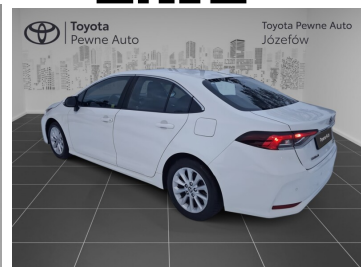

Toyota
Pewne Auto

Toyota Corolla

Toyota Corolla 1.8 HSD 122KM Comfort + Tech,
Salon PL, FV23%

KINTO UŻYWANE
dla Firmy

870 zł
netto / mies.

KINTO UŻYWANE
dla Ciebie

—
brutto / mies.

KINTO