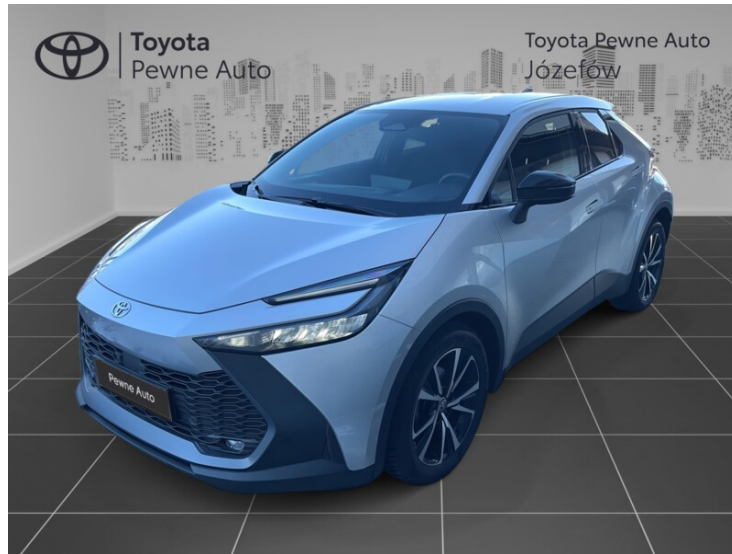

KOMFORT

Bluetooth, Czujniki parkowania przednie, Czujniki parkowania tylne, Elektryczne szyby przednie, Elektryczne szyby tylne, Elektrycznie ustawiane lusterka, Gniazdo USB, Kamera cofania, Klimatyzacja dwustrefowa, Nawigacja GPS, Podgrzewane lusterka boczne, Podgrzewane przednie siedzenia, Przyciemniane szyby, Tempomat aktywny, Wielofunkcyjna kierownica, Wspomaganie kierownicy, Dźwignia zmiany biegów wykończona skórą, Kierownica ogrzewana, Kierownica skórzana, Lusterka boczne składane elektrycznie, Podgrzewany fotel pasażera, Wspomaganie ruszania pod górę, Felgi aluminiowe 18, Podłokietniki - przód, Zestaw głośnomówiący, Keyless Go, Regul. elektr. podparcia lędźwiowego - kierowca, Ekran dotykowy, Głosowe sterowanie funkcjami pojazdu, Ładowanie bezprzewodowe urządzeń

INNE

Interfejs Android Auto i 9 więcej

KONTAKT Z DORADCĄ

Kacper Woźniak

Z-ca Kierownika Działu Sprzedaży Samochodów Używanych

☎ 505 001 096

@ wozniak@toyota-radosc.pl

DILER

Toyota Pewne Auto Józefów

Józefów, ul. Marszałka Piłsudskiego 1

💻 www.toyotauzywane-jozefow.pl

☎ +48 22 135 30 30

@ uzywane@toyotauzywane-jozefow.pl

🕒 Poniedziałek - Piątek: 09:00-18:00

Sobota: 09:00-15:00

CHARAKTERYSTYKA POJAZDU

POJEMNOŚĆ
1 798 cm³

ROK PRODUKCJI
2024

DATA PIERWSZEJ
REJESTRACJI
2025-01-13

PRZEBIEG
24 721 km

MOC
140 KM

RODZAJ NADWOZIA
SUV

RODZAJ PALIWA
Hybryda

KOLOR NADWOZIA
Srebrny Metalik

SKRZYŃNIA BIEGÓW
Automatyczna

LICZBA DRZWI/MIEJSC
5/5

NR SYSTEMOWY
#372557

VIN/NUMER
REJESTRACYJNY
JTPAAAAA30R084490/
WT4928H

Gwarancja 22 mc

Sprawdzony stan techniczny

Udokumentowana historia auta