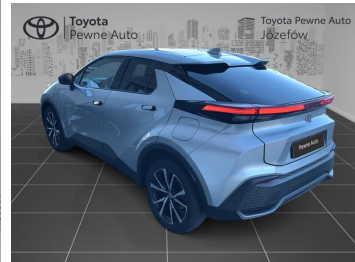

Toyota
Pewne Auto

Toyota C-HR

Hybrid 1.8 140KM Style FV23% SalonPL
Gwarancja !

KINTO UŻYWANE
dla Firmy

937 zł
netto / mies.

KINTO UŻYWANE
dla Ciebie

1 151 zł
brutto / mies.

123 900 zł brutto

POJEMNOŚĆ
1 798 cm³

ROK PRODUKCJI
2024

DATA PIERWSZEJ
REJESTRACJI
2025-01-13

PRZEBIEG
24 721 km

MOC
140 KM

RODZAJ NADWOZIA
SUV

RODZAJ PALIWA
Hybryda

KOLOR NADWOZIA
Srebrny Metalik