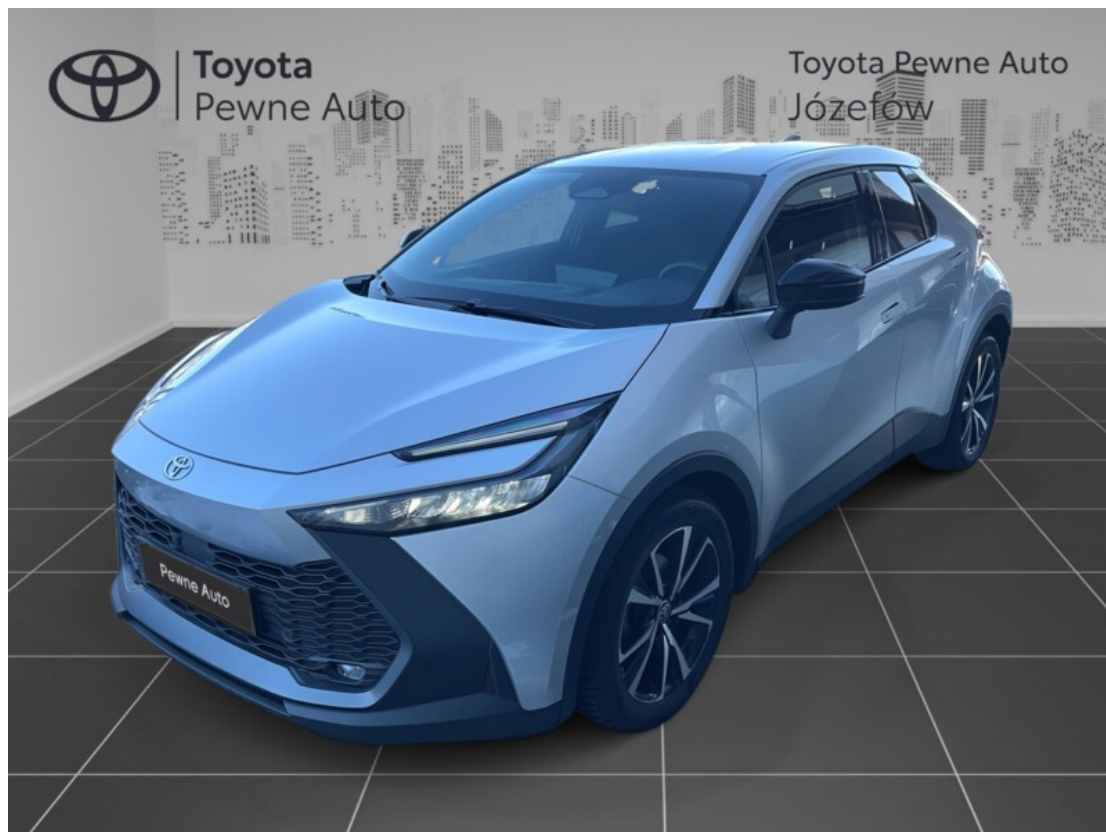

Toyota
Pewne Auto

Toyota C-HR

Hybrid 1.8 140KM Style FV23% SalonPL
Gwarancja !

KINTO UŻYWANE
dla Firmy

937 zł
netto / mies.

KINTO UŻYWANE
dla Ciebie

1 151 zł
brutto / mies.

123 900 zł brutto

KINTO

Okres finansowania 36 mies.
Wpłata własna 15%
Limit 15 000 km

Toyota
Pewne Auto

WYPOSAŻENIE

BEZPIECZEŃSTWO

ABS, ASR (kontrola trakcji), Asystent pasa ruchu, Czujnik deszczu, Czujnik zmierzchu, ESP (stabilizacja toru jazdy), Isofix, Kurtyny powietrzne, Ogranicznik prędkości, Poduszka powietrzna kierowcy, Poduszka powietrzna pasażera, Poduszki boczne przednie, Światła LED, Światła do jazdy dziennej, Światła przeciwmgielne, Elektroniczna kontrola ciśnienia w oponach, Lampy tylne w technologii LED, System wspomagania hamowania, Boczna poduszka powietrzna kierowcy, Asystent hamowania - Brake Assist, Aktywny asystent hamowania awaryjnego, System powiadamiania o wypadku, System ostrzegający o możliwej kolizji, Kontrola odległości, Asystent zapobiegania kolizjom na skrzyżowaniu, Aktywny asystent zmiany pasa ruchu, Asystent (czujnik) martwego pola

POJEMNOŚĆ
1 798 cm³

ROK PRODUKCJI
2024

DATA PIERWSZEJ
REJESTRACJI
2025-01-13

PRZEBIEG
24 721 km

MOC
140 KM

RODZAJ NADWOZIA
SUV

RODZAJ PALIWA
Hybryda

KOLOR NADWOZIA
Srebrny Metalik