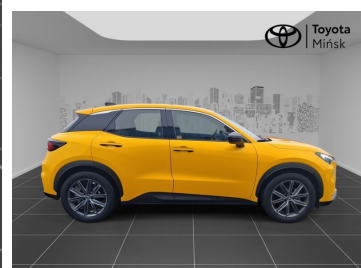

Toyota
Pewne Auto

Lexus LBX

Lexus LBX 1.5 HSD Elegant + Tech salon PL
vat23%

KINTO UŻYWANE
dla Firmy

1 142 zł
netto / mies.

KINTO UŻYWANE
dla Ciebie

1 403 zł
brutto / mies.

132 900 zł brutto