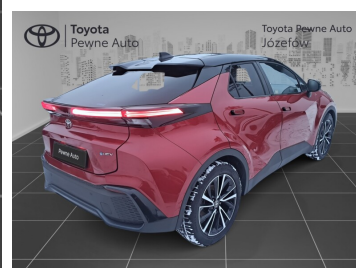

Toyota  
Pewne Auto

# Toyota C-HR

TOYOTA CHR 2.0 HSD 197KM Executive,  
SalonPL, FV23%

KINTO UŻYWANE  
dla Firmy

**1 232 zł**  
netto / mies.

KINTO UŻYWANE  
dla Ciebie

–  
brutto / mies.

**135 900 zł brutto**

KINTO