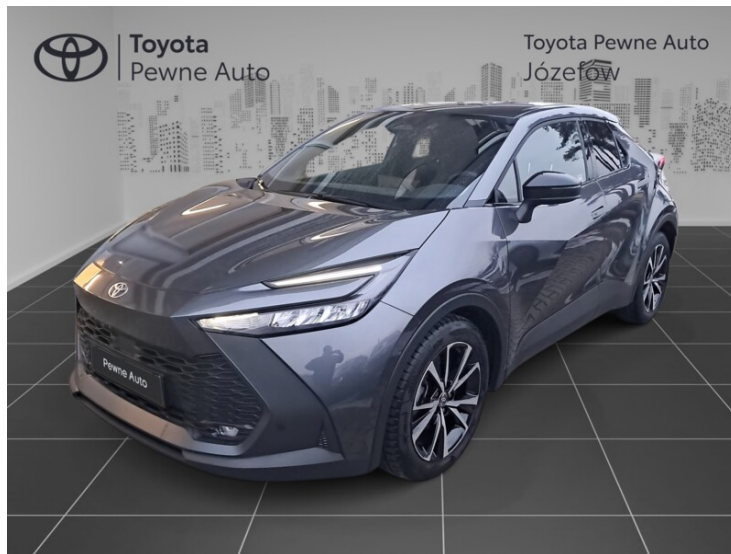

💻 www.toyotauzywane-jozefow.pl

☎ 221353030

✉ uzywane@toyotauzywane-jozefow.pl

🕒 Poniedziałek - Piątek: 09:00-18:00

Sobota: 09:00-15:00

CHARAKTERYSTYKA POJAZDU

POJEMNOŚĆ
1 798 cm³

ROK PRODUKCJI
2024

DATA PIERWSZEJ
REJESTRACJI
2025-01-27

PRZEBIEG
16 175 km

MOC
140 KM

RODZAJ NADWOZIA
SUV

RODZAJ PALIWA
Hybryda

KOLOR NADWOZIA
Szary Metalik

SKRZYŃNIA BIEGÓW
Automatyczna

LICZBA DRZWI/MIEJSC
5/5