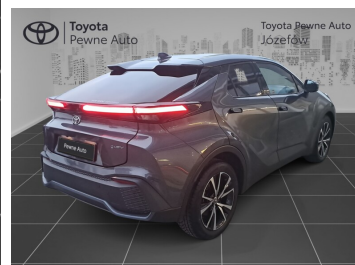

Toyota
Pewne Auto

Toyota C-HR

TOYOTA CHR 1.8 HSD 140KM Style, SalonPl,
FV23%, Gwarancja

KINTO UŻYWANE
dla Firmy

935 zł
netto / mies.

KINTO UŻYWANE
dla Ciebie

1 149 zł
brutto / mies.

KINTO