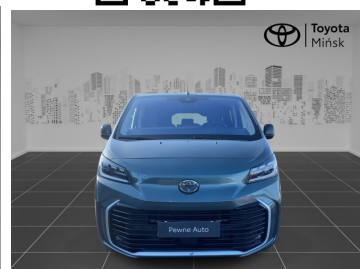

Toyota
Pewne Auto

Toyota PROACE VERSO

Toyota Proace Verso 2.0 D4d automat Family
Webasto Vat23% ASO

189 900 zł brutto

Toyota
Pewne Auto

WYPOSAŻENIE

BEZPIECZEŃSTWO

ABS, ASR (kontrola trakcji), Asystent pasa ruchu, Czujnik deszczu, Czujnik zmierzchu, ESP (stabilizacja toru jazdy), Isofix, Kurtyny powietrzne, Ogranicznik prędkości, Poduszka powietrzna kierowcy, Poduszka powietrzna pasażera, Światła LED, Światła przeciwmgielne, Aktywny asystent hamowania awaryjnego, Aktywny asystent zmiany pasa ruchu

INNE

Interfejs Android Auto, Interfejs Apple CarPlay, RSA - System rozpoznawania znaków drogowych, Elektryczny hamulec postojowy, Asystent hamowania awaryjnego w mieście, Asystent świateł drogowych

KONTAKT Z DORADCĄ