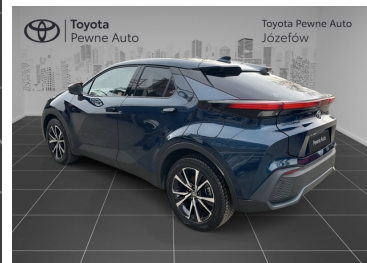

Toyota
Pewne Auto

Toyota C-HR

Toyota CHR 2.0 HSD 223km e-CVT Style F-
Vat23% SalonPL Gwarancja

144 900 zł brutto

Toyota
Pewne Auto

WYPOSAŻENIE

BEZPIECZEŃSTWO

ABS, ASR (kontrola trakcji), Asystent pasa ruchu, Czujnik deszczu, Czujnik zmierzchu, ESP (stabilizacja toru jazdy), Isofix, Kurtyny powietrzne, Poduszka powietrzna kierowcy, Poduszka powietrzna pasażera, Światła LED, Światła do jazdy dziennej, Światła przeciwmgielne, Elektroniczna kontrola ciśnienia w oponach, System powiadamiania o wypadku, Kontrola odległości, Aktywny asystent zmiany pasa ruchu