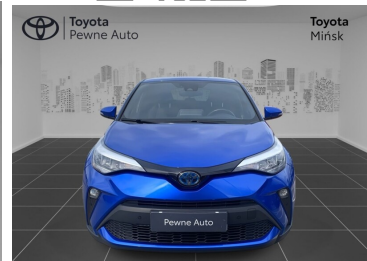

Toyota
Pewne Auto

Toyota C-HR

Toyota C-hr 2.0 Hybrid Style 184km salon PL
vat23%

98 900 zł brutto

Toyota
Pewne Auto

WYPOSAŻENIE

BEZPIECZEŃSTWO

ABS, ASR (kontrola trakcji), Asystent pasa ruchu, Czujnik deszczu, Czujnik zmierzchu, ESP (stabilizacja toru jazdy), Isofix, Kurtyny powietrzne, Ogranicznik prędkości, Poduszka powietrzna chroniąca kolana, Poduszka powietrzna kierowcy, Poduszka powietrzna pasażera, Poduszki boczne przednie, Światła LED, Światła do jazdy dziennej, Światła przeciwmgielne, Elektroniczna kontrola ciśnienia w oponach, System wspomagania hamowania, Aktywny asystent zmiany pasa ruchu

KOMFORT

Bluetooth, Czujniki parkowania przednie, Czujniki parkowania tylne, Elektryczne szyby przednie, Elektryczne szyby tylne, Elektrycznie ustawiane lusterka, Gniazdo USB, Kamera cofania, Klimatyzacja dwustrefowa, Podgrzewane lusterka boczne, Podgrzewane przednie siedzenia, Przyciemniane szyby, Tempomat aktywny, Wielofunkcyjna kierownica, Wspomaganie kierownicy, Kierownica ogrzewana, Kierownica skórzana, Lusterka boczne składane elektrycznie, Podgrzewany fotel pasażera, Wspomaganie ruszania pod górę, Felgi aluminiowe 18, Podłokietniki - przód, Podłokietniki - tył, Zestaw głośnomówiący, Światła do jazdy dziennej diodowe LED, Ekran dotykowy