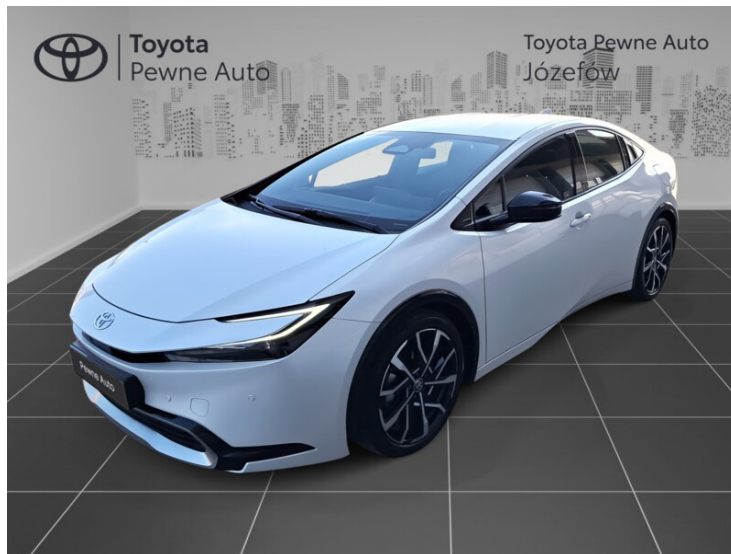

Toyota
Pewne Auto

Toyota Prius

Toyota Prius, Plug-In 2.0 223KM, Prestige,
SalonPL, FV23%.

138 900 zł brutto

Toyota
Pewne Auto

WYPOSAŻENIE

BEZPIECZEŃSTWO

ABS, ASR (kontrola trakcji), Asystent pasa ruchu, Czujnik deszczu, Czujnik zmierzchu, ESP (stabilizacja toru jazdy), Isofix, Kurtyny powietrzne, Poduszka powietrzna chroniąca kolana, Poduszka powietrzna kierowcy, Poduszka powietrzna pasażera, Poduszki boczne przednie, Światła LED, Światła do jazdy dziennej, Elektroniczna kontrola ciśnienia w oponach, Elektroniczny system rozdziału siły hamowania, Lampy tylne w technologii LED, System wspomagania hamowania, Boczna poduszka powietrzna kierowcy, Asystent hamowania - Brake Assist, Aktywny asystent hamowania awaryjnego, System powiadamiania o wypadku, System ostrzegający o możliwej kolizji, Kontrola odległości, Aktywny asystent zmiany pasa ruchu

Toyota Pewne Auto Józefów

Józefów, Marszałka Piłsudskiego 1

💻 www.toyotauzywane-jozefow.pl

☎ 221353030

@ uzywane@toyotauzywane-jozefow.pl

🕒 **Poniedziałek - Piątek: 09:00-18:00**
Sobota: 09:00-15:00

CHARAKTERYSTYKA POJAZDU

POJEMNOŚĆ
1 987 cm³

ROK PRODUKCJI
2024

DATA PIERWSZEJ
REJESTRACJI
2025-02-27

PRZEBIEG
10 605 km

MOC
223 KM

RODZAJ NADWOZIA
Hatchback

RODZAJ PALIWA
Hybryda Plug-in

KOLOR NADWOZIA
Biały