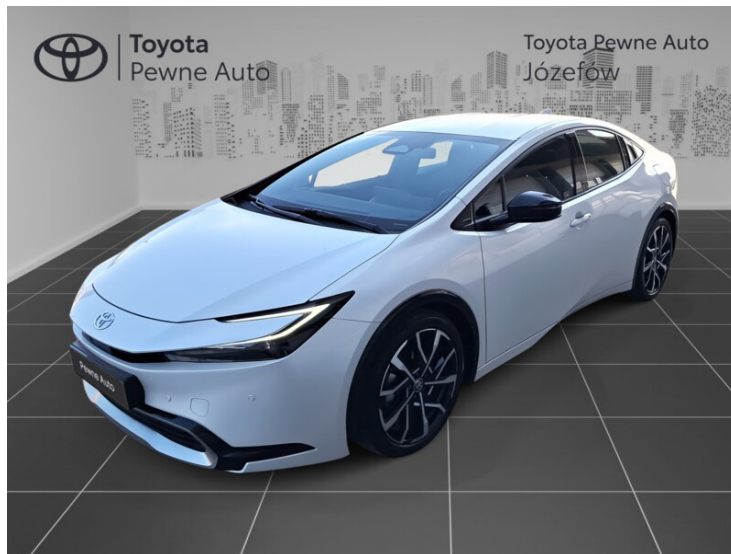

Toyota Prius

Toyota Prius, Plug-In 2.0 223KM, Prestige,
SalonPL, FV23%.

KINTO UŻYWANE
dla Firmy

1 027 zł
netto / mies.

KINTO UŻYWANE
dla Ciebie

-
brutto / mies.

135 900 zł brutto

KINTO

CHARAKTERYSTYKA POJAZDU

POJEMNOŚĆ
1 987 cm³

ROK PRODUKCJI
2024

DATA PIERWSZEJ
REJESTRACJI
2025-02-27

PRZEBIEG
10 605 km

MOC
223 KM

RODZAJ NADWOZIA
Hatchback

RODZAJ PALIWA
Hybryda Plug-in