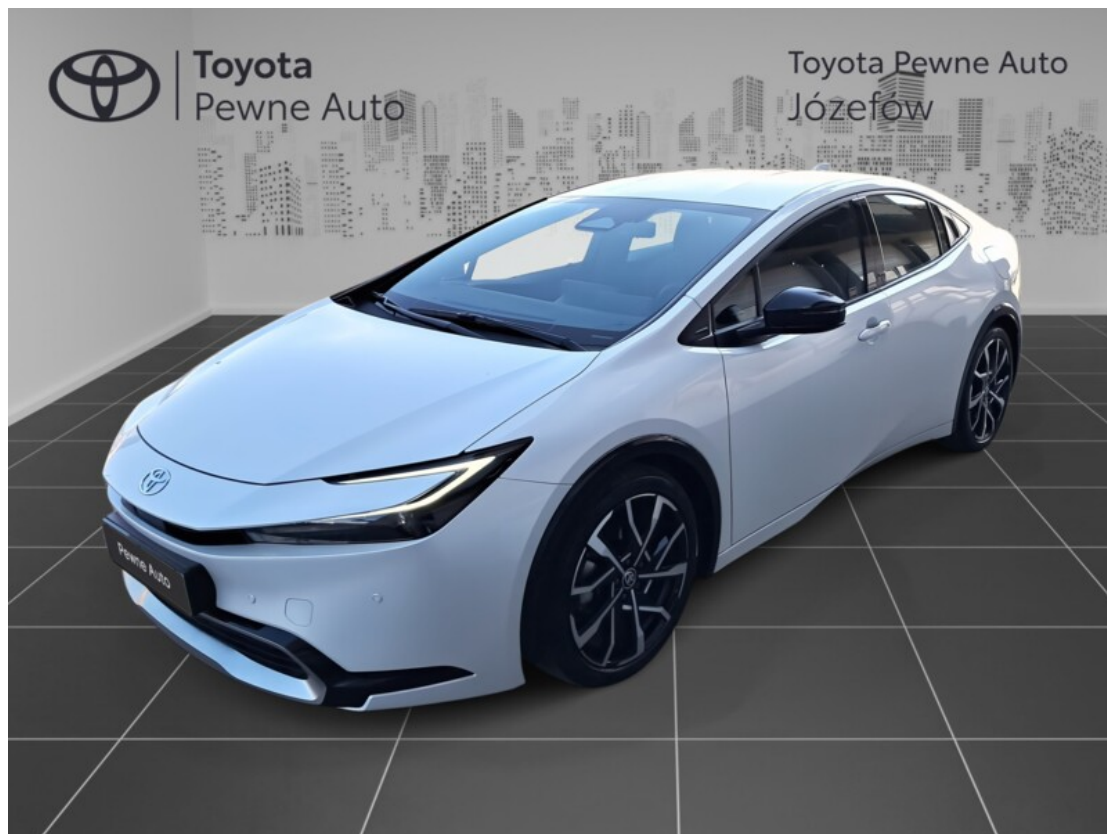

Toyota
Pewne Auto

Toyota Prius

Toyota Prius, Plug-In 2.0 223KM, Prestige,
SalonPL, FV23%.

138 900 zł brutto

Toyota
Pewne Auto

WYPOSAŻENIE

BEZPIECZEŃSTWO

ABS, ASR (kontrola trakcji), Asystent pasa ruchu, Czujnik deszczu, Czujnik zmierzchu, ESP (stabilizacja toru jazdy), Isofix, Kurtyny powietrzne, Poduszka powietrzna chroniąca kolana, Poduszka powietrzna kierowcy, Poduszka powietrzna pasażera, Poduszki boczne przednie, Światła LED, Światła do jazdy dziennej, Elektroniczna kontrola ciśnienia w oponach, Elektroniczny system rozdziału siły hamowania, Lampy tylne w technologii LED, System wspomagania hamowania, Boczna poduszka powietrzna kierowcy, Asystent hamowania - Brake Assist, Aktywny asystent hamowania awaryjnego, System powiadamiania o wypadku, System ostrzegający o możliwej kolizji, Kontrola odległości, Aktywny asystent zmiany pasa ruchu

KOMFORT

Asystent parkowania, Bluetooth, Czujniki parkowania przednie, Czujniki parkowania tylne, Elektryczne szyby przednie, Elektryczne szyby tylne, Elektrycznie ustawiane lusterka, Gniazdo USB, Kamera cofania, Klimatyzacja dwustrefowa, Nawigacja GPS, Podgrzewane lusterka boczne, Podgrzewane przednie siedzenia, Przyciemniane szyby, Tempomat aktywny, Wielofunkcyjna kierownica, Wspomaganie kierownicy, Dźwignia zmiany biegów wykończona skórą, Kierownica ogrzewana, Kierownica skórzana, Lusterka boczne składane elektrycznie, Podgrzewany fotel pasażera, Wspomaganie ruszania pod górę, Elektrycznie ustawiany fotel kierowcy, Felgi aluminiowe 19, Podłokietniki - przód, Zestaw głośnomówiący, Keyless Go, Regul. elektr. podparcia lędźwiowego - kierowca, Ekran dotykowy

POJEMNOŚĆ
1 987 cm³

ROK PRODUKCJI
2024

DATA PIERWSZEJ
REJESTRACJI
2025-02-27

PRZEBIEG
10 605 km

MOC
223 KM

RODZAJ NADWOZIA
Hatchback

RODZAJ PALIWA
Hybryda Plug-in

KOLOR NADWOZIA
Biały