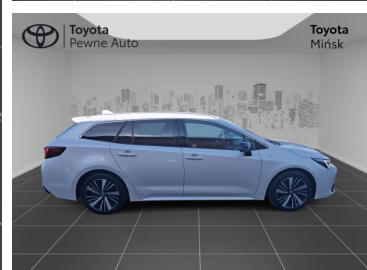

Toyota
Pewne Auto

Toyota Corolla

Toyota Corolla 2.0 HSD 178KM Style

128 900 zł brutto

Toyota
Pewne Auto

WYPOSAŻENIE

BEZPIECZEŃSTWO

ABS, ASR (kontrola trakcji), Asystent pasa ruchu, Czujnik deszczu, Czujnik zmierzchu, ESP (stabilizacja toru jazdy), Isofix, Kurtyny powietrzne, Poduszka powietrzna chroniąca kolana, Poduszka powietrzna kierowcy, Poduszka powietrzna pasażera, Poduszki boczne przednie, Światła LED, Światła przeciwmgielne, Elektroniczna kontrola ciśnienia w oponach, Lampy tylne w technologii LED, System powiadamiania o wypadku, System ostrzegający o możliwej kolizji, Aktywny asystent zmiany pasa ruchu