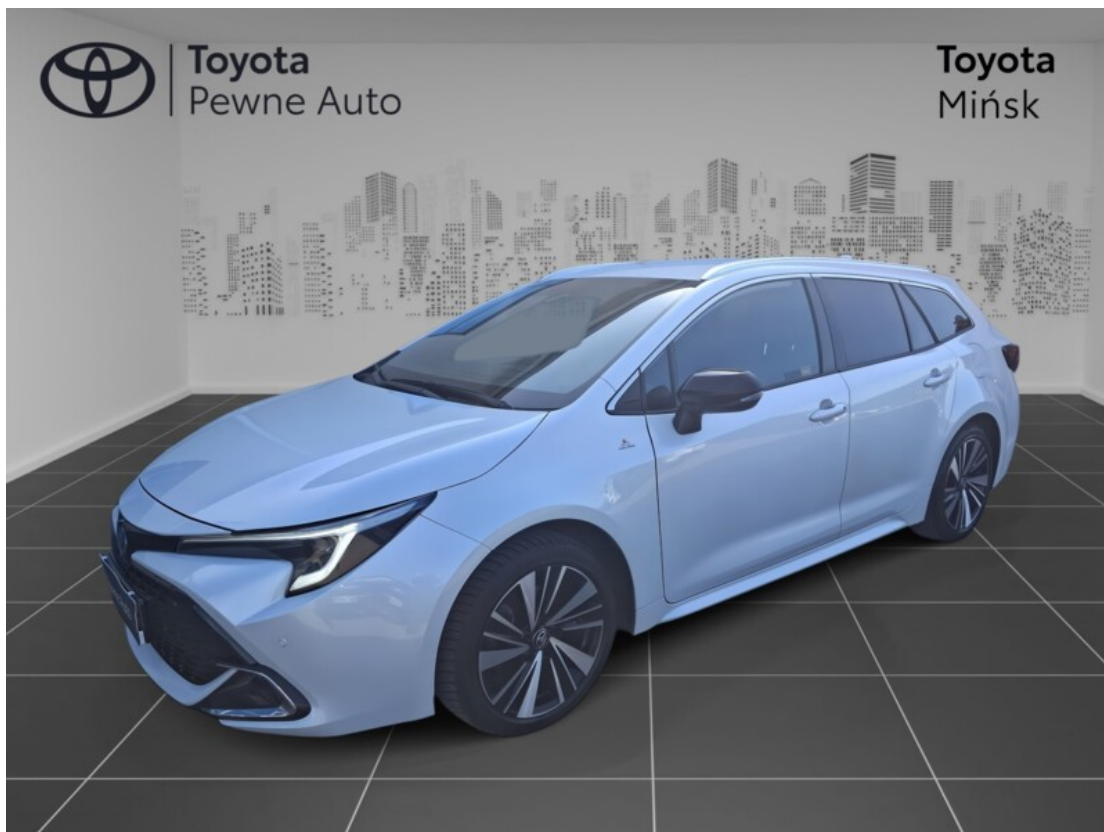

Toyota
Pewne Auto

Toyota Corolla

Toyota Corolla 2.0 HSD 178KM Style

128 900 zł brutto

Toyota
Pewne Auto

WYPOSAŻENIE

BEZPIECZEŃSTWO

ABS, ASR (kontrola trakcji), Asystent pasa ruchu, Czujnik deszczu, Czujnik zmierzchu, ESP (stabilizacja toru jazdy), Isofix, Kurtyny powietrzne, Poduszka powietrzna chroniąca kolana, Poduszka powietrzna kierowcy, Poduszka powietrzna pasażera, Poduszki boczne przednie, Światła LED, Światła przeciwmgielne, Elektroniczna kontrola ciśnienia w oponach, Lampy tylne w technologii LED, System powiadamiania o wypadku, System ostrzegający o możliwej kolizji, Aktywny asystent zmiany pasa ruchu

KOMFORT

Bluetooth, Czujniki parkowania przednie, Czujniki parkowania tylne, Elektryczne szyby przednie, Elektryczne szyby tylne, Elektrycznie ustawiane lusterka, Kamera cofania, Klimatyzacja automatyczna, Nawigacja GPS, Podgrzewane lusterka boczne, Podgrzewane przednie siedzenia, Przyciemniane szyby, Tempomat aktywny, Wielofunkcyjna kierownica, Wspomaganie kierownicy, Dźwignia zmiany biegów wykończona skórą, Kierownica ogrzewana, Kierownica skórzana, Lusterka boczne składane elektrycznie, Podgrzewany fotel pasażera, Wspomaganie ruszania pod górę, Podłokietniki - przód, Zestaw głośnomówiący, Światła do jazdy diodowe LED, Regul. elektr. podparcia lędźwiowego - kierowca, Ekran dotykowy, Głosowe sterowanie funkcjami pojazdu, Ładowanie bezprzewodowe urządzeń