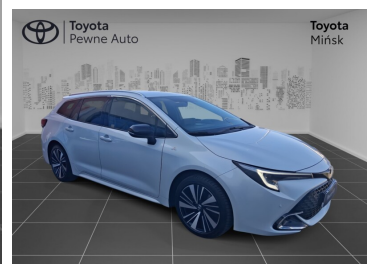

Toyota
Pewne Auto

Toyota Corolla

Toyota Corolla 2.0 HSD 178KM Style

128 900 zł brutto

Toyota
Pewne Auto

WYPOSAŻENIE

BEZPIECZEŃSTWO

ABS, ASR (kontrola trakcji), Asystent pasa ruchu, Czujnik deszczu, Czujnik zmierzchu, ESP (stabilizacja toru jazdy), Isofix, Kurtyny powietrzne, Poduszka powietrzna chroniąca kolana, Poduszka powietrzna kierowcy, Poduszka powietrzna pasażera, Poduszki boczne przednie, Światła LED, Światła przeciwmgielne, Elektroniczna kontrola ciśnienia w oponach, Lampy tylne w technologii LED, System powiadamiania o wypadku, System ostrzegający o możliwej kolizji, Aktywny asystent zmiany pasa ruchu