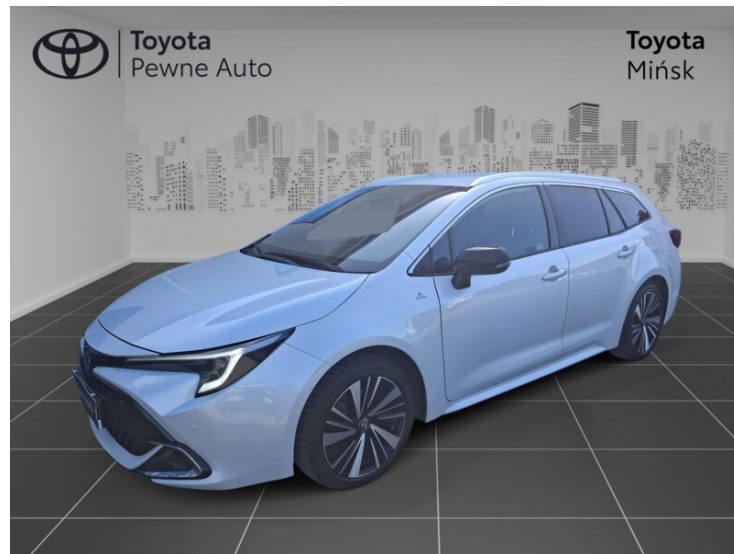

KOMFORT

Bluetooth, Czujniki parkowania przednie, Czujniki parkowania tylne, Elektryczne szyby przednie, Elektryczne szyby tylne, Elektrycznie ustawiane lusterka, Kamera cofania, Klimatyzacja automatyczna, Nawigacja GPS, Podgrzewane lusterka boczne, Podgrzewane przednie siedzenia, Przyciemniane szyby, Tempomat aktywny, Wielofunkcyjna kierownica, Wspomaganie kierownicy, Dźwignia zmiany biegów wykończona skórą, Kierownica ogrzewana, Kierownica skórzana, Lusterka boczne składane elektrycznie, Podgrzewany fotel pasażera, Wspomaganie ruszania pod górę, Podłokietniki - przód, Zestaw głośnomówiący, Światła do jazdy diodowe LED, Regul. elektr. podparcia lędźwiowego - kierowca, Ekran dotykowy, Głosowe sterowanie funkcjami pojazdu, Ładowanie bezprzewodowe urządzeń

INNE

Interfejs Android Auto, Interfejs Apple CarPlay, RSA - System rozpoznawania znaków drogowych, RCTA - System ostrzegania o ruchu poprzecznym z tyłu pojazdu, Uruchamianie silnika bez użycia kluczyków, Asystent świateł drogowych

KONTAKT Z DORADCĄ

Adrian Ziubiński

Doradca ds. Sprzedaży Samochodów Używanych

+48 505 001 091

ziubinski@toyota-minsk.pl

DILER

Toyota Minsk

Stojadła, Warszawska 71A

+48 22 131 30 30

uzywane@toyota-minsk.pl

Poniedziałek - Piątek: 08:00-18:00
Sobota: 08:00-16:00

CHARAKTERYSTYKA POJAZDU

POJEMNOŚĆ
1 986 cm³

ROK PRODUKCJI
2025

DATA PIERWSZEJ
REJESTRACJI
2025-04-02

PRZEBIEG
38 652 km

MOC
178 KM

RODZAJ NADWOZIA
Kombi

RODZAJ PALIWA
Hybryda

KOLOR NADWOZIA
Biały Perłowy

SKRZYNIA BIEGÓW
Automatyczna

LICZBA DRZWI/MIEJSC
5/5

NR SYSTEMOWY
#389491

VIN/NUMER
REJESTRACYJNY
SB1ZC3CE40E042380/
WT7505H

Sprawdzony stan techniczny

Udokumentowana historia auta