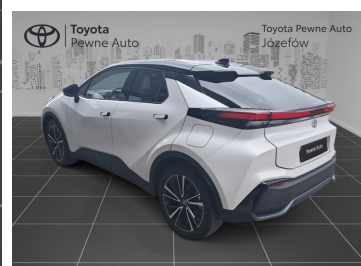

Toyota
Pewne Auto

Toyota C-HR

1.8 Hybrid Executive

KINTO UŻYWANE
dla Firmy

1 135 zł
netto / mies.

KINTO UŻYWANE
dla Ciebie

1 394 zł
brutto / mies.

134 900 zł brutto