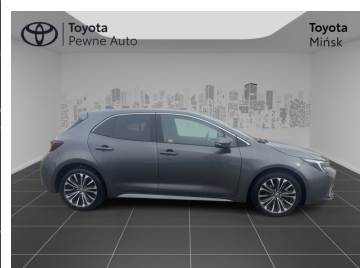

Toyota
Pewne Auto

Toyota Corolla

Toyota Corolla 1.8 hsd 140km Style salon PL
ASO vat23%

123 900 zł brutto

Toyota
Pewne Auto

WYPOSAŻENIE

BEZPIECZEŃSTWO

ABS, Asystent pasa ruchu, Czujnik deszczu, Czujnik zmierzchu, ESP (stabilizacja toru jazdy), Isofix, Kurtyny powietrzne, Ogranicznik prędkości, Poduszka powietrzna chroniąca kolana, Poduszka powietrzna kierowcy, Poduszka powietrzna pasażera, Światła LED, Światła do jazdy dziennej, Światła przeciwmgielne, Elektroniczna kontrola ciśnienia w oponach, Elektroniczny system rozdziału siły hamowania, Lampy tylne w technologii LED, System wspomagania hamowania, Asystent hamowania - Brake Assist, Aktywny asystent hamowania awaryjnego, System powiadamiania o wypadku, System ostrzegający o możliwej kolizji, Kontrola odległości, Aktywny asystent zmiany pasa ruchu

ROK PRODUKCJI
2025

DATA PIERWSZEJ
REJESTRACJI
2025-04-09

PRZEBIEG
20 457 km

MOC
140 KM

RODZAJ NADWOZIA
Hatchback

RODZAJ PALIWA
Hybryda

KOLOR NADWOZIA
Szary Metalik

SKRZYNIA BIEGÓW
Automatyczna