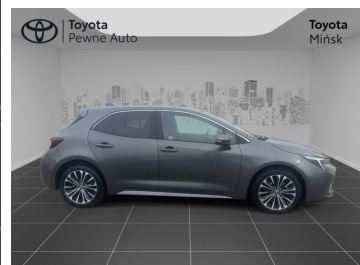

Toyota  
Pewne Auto

# Toyota Corolla

Toyota Corolla 1.8 hsd 140km Style salon PL  
ASO vat23%

KINTO UŻYWANE  
dla Firmy

**1 125 zł**  
netto / mies.

KINTO UŻYWANE  
dla Ciebie

–  
brutto / mies.

KINTO

Okres finansowania 36 mies.  
Wpłata własna 15%  
Limit 15 000 km