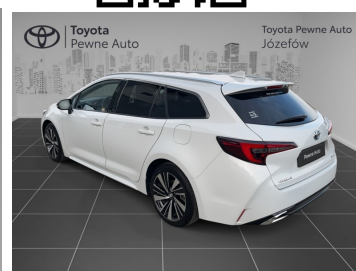

Toyota
Pewne Auto

Toyota Corolla

Toyota Corolla Kombi 1.8 STYLE 140KM Salon
Polska FV23% Gwarancja !

117 900 zł brutto

Toyota
Pewne Auto

WYPOSAŻENIE

BEZPIECZEŃSTWO

ABS, ASR (kontrola trakcji), Asystent pasa ruchu, Czujnik deszczu, Czujnik zmierzchu, ESP (stabilizacja toru jazdy), Isofix, Kurtyny powietrzne, Ogranicznik prędkości, Poduszka powietrzna chroniąca kolana, Poduszka powietrzna kierowcy, Poduszka powietrzna pasażera, Poduszki boczne przednie, Światła LED, Światła do jazdy dziennej, Światła przeciwmgienne, Elektroniczna kontrola ciśnienia w oponach, Elektroniczny system rozdziału siły hamowania, Lampy tylne w technologii LED, System wspomagania hamowania, Boczna poduszka powietrzna kierowcy, Kurtyny powietrzne - tył, Asystent hamowania - Brake Assist, Aktywny asystent hamowania awaryjnego, System powiadamiania o wypadku, System ostrzegający o możliwej kolizji, Kontrola odległości, Aktywny asystent zmiany pasa ruchu