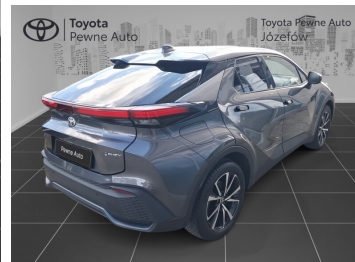

Toyota
Pewne Auto

Toyota C-HR

2.0 PHEV Style

KINTO UŻYWANE
dla Firmy

1 187 zł
netto / mies.

KINTO UŻYWANE
dla Ciebie

1 458 zł
brutto / mies.

144 900 zł brutto