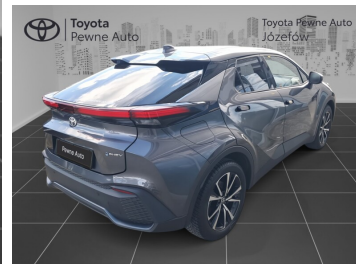

Toyota  
Pewne Auto

# Toyota C-HR

2.0 PHEV Style

**146 900 zł brutto**

**Toyota**  
Pewne Auto