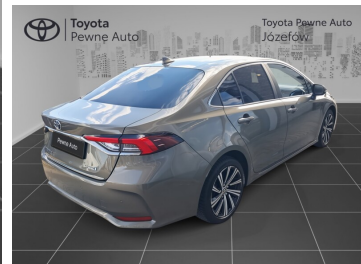

Toyota  
Pewne Auto

# Toyota Corolla

Vat 23% , Dealer Toyota EXECUITIVE

**92 900 zł brutto**

**Toyota**  
Pewne Auto