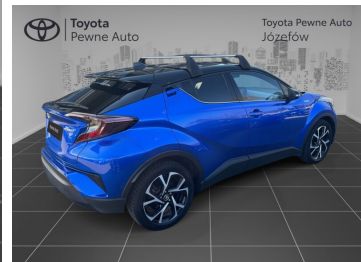

Toyota  
Pewne Auto

# Toyota C-HR

1.8 Hybrid Dynamic LED JBL

**72 900 zł brutto**