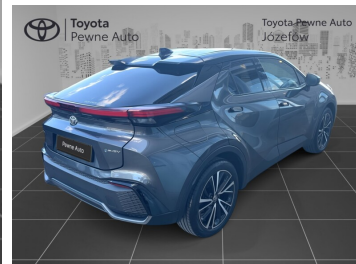

Toyota
Pewne Auto

Toyota C-HR

Vat 23% , Dealer Toyota Execuitive

151 900 zł brutto

Toyota
Pewne Auto

WYPOSAŻENIE

BEZPIECZEŃSTWO

ABS, ASR (kontrola trakcji), Asystent pasa ruchu, Czujnik deszczu, Czujnik zmierzchu, ESP (stabilizacja toru jazdy), Isofix, Kurtyny powietrzne, Ogranicznik prędkości, Poduszka powietrzna kierowcy, Poduszka powietrzna pasażera, Poduszki boczne przednie, Światła LED, Światła do jazdy dziennej, Światła przeciwmgielne, Elektroniczna kontrola ciśnienia w oponach, Elektroniczny system rozdziału siły hamowania, System wspomagania hamowania, Boczna poduszka powietrzna kierowcy, Asystent hamowania - Brake Assist, Aktywny asystent hamowania awaryjnego, System powiadamiania o wypadku, System ostrzegający o możliwej kolizji, Asystent (czujnik) martwego pola

KOMFORT

Bluetooth, Czujniki parkowania przednie, Czujniki parkowania tylne, Elektryczne szyby przednie, Elektryczne szyby tylne, Elektrycznie ustawiane lusterka, Gniazdo USB, Kamera cofania, Klimatyzacja dwustrefowa, Nawigacja GPS, Podgrzewane lusterka boczne, Podgrzewane przednie siedzenia, Przyciemniane szyby, Tempomat aktywny, Wielofunkcyjna kierownica, Wspomaganie kierownicy, Dźwignia zmiany biegów wykończona skórą, Kierownica ogrzewana, Kierownica skórzana, Lusterka boczne składane elektrycznie, Podgrzewany fotel pasażera, Wspomaganie ruszania pod górę, Elektrycznie ustawiany fotel kierowcy, Felgi aluminiowe 19, Podłokietniki - przód, Zestaw głośnomówiący, Światła do jazdy dziennej diodowe LED, Regul. elektr. podparcia lędźwiowego - kierowca, Ekran dotykowy, Asystent jazdy w korku, Ładowanie bezprzewodowe urządzeń

CHARAKTERYSTYKA POJAZDU

POJEMNOŚĆ
1 987 cm³

ROK PRODUKCJI
2024

DATA PIERWSZEJ
REJESTRACJI
2025-04-22

PRZEBIEG
19 212 km

MOC
151 KM

RODZAJ NADWOZIA
SUV

RODZAJ PALIWA
Hybryda