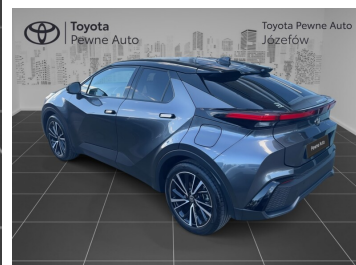

Toyota
Pewne Auto

Toyota C-HR

Vat 23% , Dealer Toyota Executive

KINTO UŻYWANE
dla Firmy

1 412 zł
netto / mies.

KINTO UŻYWANE
dla Ciebie

-
brutto / mies.

151 900 zł brutto

KiNTO

Okres finansowania 36 mies.
Wpłata własna 15%
Limit 15 000 km