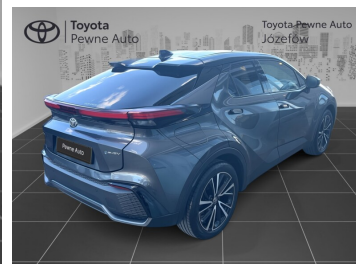

Toyota
Pewne Auto

Toyota C-HR

Vat 23% , Dealer Toyota Executive

KINTO UŻYWANE
dla Firmy

1 412 zł
netto / mies.

KINTO UŻYWANE
dla Ciebie

-
brutto / mies.

151 900 zł brutto

KiNTO

Okres finansowania 36 mies.
Wpłata własna 15%
Limit 15 000 km