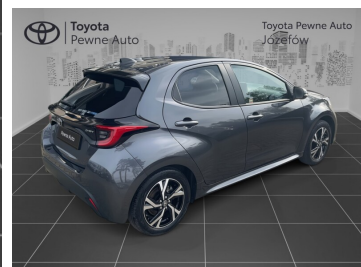

Toyota  
Pewne Auto

# Toyota Yaris

Yaris Hybrid Style 1.5 116KM SalonPL FV23%  
Gwarnacja !

KINTO UŻYWANE  
dla Firmy

**705 zł**  
netto / mies.

KINTO UŻYWANE  
dla Ciebie

**865 zł**  
brutto / mies.

KINTO

Okres finansowania 36 mies.  
Wpłata własna 15%  
Limit 15 000 km

**91 800 zł brutto**

**Toyota**  
Pewne Auto