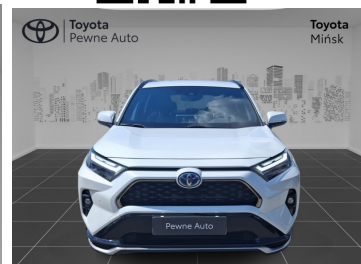

Toyota
Pewne Auto

Toyota RAV4

Toyota RAV4 2.5 Plug-in 306 KM 4X4 DYNAMIC
Salon PL FV23% ASO

KINTO UŻYWANE
dla Firmy

1 740 zł
netto / mies.

KINTO UŻYWANE
dla Ciebie

–
brutto / mies.

KINTO