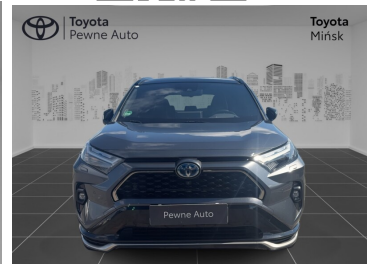

Toyota
Pewne Auto

Toyota RAV4

Toyota Rav4 Plug-in 306km 4x4 Selection + VIP
salon PL ASO hak Vat23%

164 900 zł brutto

Toyota
Pewne Auto

WYPOSAŻENIE

BEZPIECZEŃSTWO

ABS, ASR (kontrola trakcji), Asystent pasa ruchu, Czujnik deszczu, Czujnik zmierzchu, ESP (stabilizacja toru jazdy), Isofix, Kurtyny powietrzne, Ogranicznik prędkości, Poduszka powietrzna chroniąca kolana, Poduszka powietrzna kierowcy, Poduszka powietrzna pasażera, Poduszki boczne przednie, Światła LED, Światła do jazdy dziennej, Światła przeciwmgienne, Elektroniczna kontrola ciśnienia w oponach, Elektroniczny system rozdziału siły hamowania, Lampy tylne w technologii LED, Poduszka kolan pasażera, Spryskiwacze reflektorów, System wspomagania hamowania, Boczna poduszka powietrzna kierowcy, Asystent hamowania - Brake Assist, Aktywny asystent zmiany pasa ruchu, Asystent (czujnik) martwego pola

KOMFORT

Asystent parkowania, Bluetooth, Czujniki parkowania przednie, Czujniki parkowania tylne, Elektryczne szyby przednie, Elektryczne szyby tylne, Elektrycznie ustawiane fotele, Elektrycznie ustawiane lusterka, Gniazdo USB, HUD (wyświetlacz przezierny), Hak, Kamera cofania, Klimatyzacja dwustrefowa, Podgrzewana przednia szyba, Podgrzewane lusterka boczne, Podgrzewane przednie siedzenia, Podgrzewane tylne siedzenia, Przyciemniane szyby, Tapicerka skórzana, Tempomat aktywny, Wielofunkcyjna kierownica, Wspomaganie kierownicy, Dźwignia zmiany biegów wykończona skórą, Fotele przednie wentylowane, Kierownica ogrzewana, Kierownica skórzana, Lusterka boczne składane elektrycznie, Podgrzewany fotel pasażera, Siedzenie z pamięcią ustawienia, Wspomaganie ruszania pod górę, Elektrycznie ustawiany fotel kierowcy, Felgi aluminiowe 19 i 22 więcej