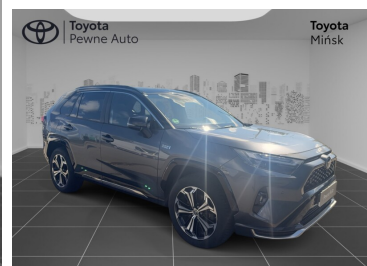

Toyota
Pewne Auto

Toyota RAV4

Toyota Rav4 Plug-in 306km 4x4 Selection + VIP
salon PL ASO hak Vat23%

164 900 zł brutto

Toyota
Pewne Auto

WYPOSAŻENIE

BEZPIECZEŃSTWO

ABS, ASR (kontrola trakcji), Asystent pasa ruchu, Czujnik deszczu, Czujnik zmierzchu, ESP (stabilizacja toru jazdy), Isofix, Kurtyny powietrzne, Ogranicznik prędkości, Poduszka powietrzna chroniąca kolana, Poduszka powietrzna kierowcy, Poduszka powietrzna pasażera, Poduszki boczne przednie, Światła LED, Światła do jazdy dziennej, Światła przeciwmgienne, Elektroniczna kontrola ciśnienia w oponach, Elektroniczny system rozdziału siły hamowania, Lampy tylne w technologii LED, Poduszka kolan pasażera, Spryskiwacze reflektorów, System wspomagania hamowania, Boczna poduszka powietrzna kierowcy, Asystent hamowania - Brake Assist, Aktywny asystent zmiany pasa ruchu, Asystent (czujnik) martwego pola

KOMFORT

Asystent parkowania, Bluetooth, Czujniki parkowania przednie, Czujniki parkowania tylne, Elektryczne szyby przednie, Elektryczne szyby tylne, Elektrycznie ustawiane fotele, Elektrycznie ustawiane lusterka, Gniazdo USB, HUD (wyświetlacz przezierny), Hak, Kamera cofania, Klimatyzacja dwustrefowa, Podgrzewana przednia szyba, Podgrzewane lusterka boczne, Podgrzewane przednie siedzenia, Podgrzewane tylne siedzenia, Przyciemniane szyby, Tapicerka skórzana, Tempomat aktywny, Wielofunkcyjna kierownica, Wspomaganie kierownicy, Dźwignia zmiany biegów wykończona skórą, Fotele przednie wentylowane, Kierownica ogrzewana, Kierownica skórzana, Lusterka boczne składane elektrycznie, Podgrzewany fotel pasażera, Siedzenie z pamięcią ustawienia, Wspomaganie ruszania pod górę, Elektrycznie ustawiany fotel kierowcy, Felgi aluminiowe 19 i 22 więcej