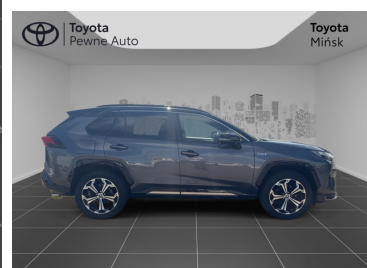

Toyota
Pewne Auto

Toyota RAV4

Toyota Rav4 Plug-in 306km 4x4 Selection + VIP
salon PL ASO hak Vat23%

164 900 zł brutto

Toyota
Pewne Auto

WYPOSAŻENIE

BEZPIECZEŃSTWO

ABS, ASR (kontrola trakcji), Asystent pasa ruchu, Czujnik deszczu, Czujnik zmierzchu, ESP (stabilizacja toru jazdy), Isofix, Kurtyny powietrzne, Ogranicznik prędkości, Poduszka powietrzna chroniąca kolana, Poduszka powietrzna kierowcy, Poduszka powietrzna pasażera, Poduszki boczne przednie, Światła LED, Światła do jazdy dziennej, Światła przeciwmgienne, Elektroniczna kontrola ciśnienia w oponach, Elektroniczny system rozdziału siły hamowania, Lampy tylne w technologii LED, Poduszka kolan pasażera, Spryskiwacze reflektorów, System wspomagania hamowania, Boczna poduszka powietrzna kierowcy, Asystent hamowania - Brake Assist, Aktywny asystent zmiany pasa ruchu, Asystent (czujnik) martwego pola

KOMFORT

Asystent parkowania, Bluetooth, Czujniki parkowania przednie, Czujniki parkowania tylne, Elektryczne szyby przednie, Elektryczne szyby tylne, Elektrycznie ustawiane fotele, Elektrycznie ustawiane lusterka, Gniazdo USB, HUD (wyświetlacz przezierny), Hak, Kamera cofania, Klimatyzacja dwustrefowa, Podgrzewana przednia szyba, Podgrzewane lusterka boczne, Podgrzewane przednie siedzenia, Podgrzewane tylne siedzenia, Przyciemniane szyby, Tapicerka skórzana, Tempomat aktywny, Wielofunkcyjna kierownica, Wspomaganie kierownicy, Dźwignia zmiany biegów wykończona skórą, Fotele przednie wentylowane, Kierownica ogrzewana, Kierownica skórzana, Lusterka boczne składane elektrycznie, Podgrzewany fotel pasażera, Siedzenie z pamięcią ustawienia, Wspomaganie ruszania pod górę, Elektrycznie ustawiany fotel kierowcy, Felgi aluminiowe 19 i 22 więcej

PRZEBIEG
125 118 km

MOC
306 KM

RODZAJ NADWOZIA
SUV

RODZAJ PALIWA
Hybryda Plug-in

KOLOR NADWOZIA
Szary Metalik

SKRZYŃNIA BIEGÓW
Automatyczna

LICZBA DRZWI/MIEJSC
5/5

NR SYSTEMOWY
#404205