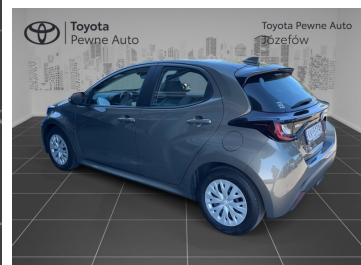

Toyota  
Pewne Auto

**67 900 zł brutto**

**Toyota**  
Pewne Auto