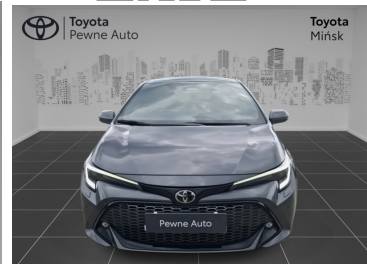

Toyota
Pewne Auto

Toyota Corolla

Toyota Corolla 1.8 Hybrid GR Sport 140km!
salon PL ASO Vat23%

127 900 zł brutto

Toyota
Pewne Auto

WYPOSAŻENIE

BEZPIECZEŃSTWO

ABS, ASR (kontrola trakcji), Asystent pasa ruchu, Czujnik deszczu, Czujnik zmierzchu, ESP (stabilizacja toru jazdy), Isofix, Kurtyny powietrzne, Ogranicznik prędkości, Poduszka powietrzna chroniąca kolana, Poduszka powietrzna kierowcy, Poduszki boczne przednie, Światła LED, Światła do jazdy dziennej, Światła przeciwmgielne, Elektroniczna kontrola ciśnienia w oponach, Elektroniczny system rozdziału siły hamowania, Lampy tylne w technologii LED, Spryskiwacze reflektorów, Boczna poduszka powietrzna kierowcy, Kurtyny powietrzne - tył, Aktywny asystent zmiany pasa ruchu, Asystent (czujnik) martwego pola

KOMFORT

Bluetooth, Czujniki parkowania przednie, Czujniki parkowania tylne, Elektryczne szyby przednie, Elektryczne szyby tylne, Elektrycznie ustawiane lusterka, Gniazdo USB, Kamera cofania, Klimatyzacja automatyczna, Nawigacja GPS, Podgrzewane lusterka boczne, Podgrzewane przednie siedzenia, Przyciemniane szyby, Tempomat aktywny, Wielofunkcyjna kierownica, Wspomaganie kierownicy, Dźwignia zmiany biegów wykończona skórą, Kierownica ogrzewana, Kierownica skórzana, Lusterka boczne składane elektrycznie, Podgrzewany fotel pasażera, Sportowe fotele - przód, Tapicerka częściowo skórzana, Wspomaganie ruszania pod górę, Felgi aluminiowe 18, Podłokietniki - przód, Podłokietniki - tył, Zestaw głośnomówiący, Keyless Go, Regul. elektr. podparcia lędźwiowego - kierowca, Kierownica sportowa, Ekran dotykowy, Ładowanie bezprzewodowe urządzeń