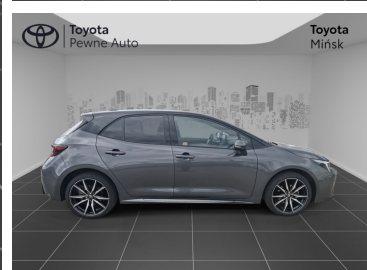

Toyota
Pewne Auto

Toyota Corolla

Toyota Corolla 1.8 Hybrid GR Sport 140km!
salon PL ASO Vat23%

127 900 zł brutto

Toyota
Pewne Auto

WYPOSAŻENIE

BEZPIECZEŃSTWO

ABS, ASR (kontrola trakcji), Asystent pasa ruchu, Czujnik deszczu, Czujnik zmierzchu, ESP (stabilizacja toru jazdy), Isofix, Kurtyny powietrzne, Ogranicznik prędkości, Poduszka powietrzna chroniąca kolana, Poduszka powietrzna kierowcy, Poduszki boczne przednie, Światła LED, Światła do jazdy dziennej, Światła przeciwmgielne, Elektroniczna kontrola ciśnienia w oponach, Elektroniczny system rozdziału siły hamowania, Lampy tylne w technologii LED, Spryskiwacze reflektorów, Boczna poduszka powietrzna kierowcy, Kurtyny powietrzne - tył, Aktywny asystent zmiany pasa ruchu, Asystent (czujnik) martwego pola

KOMFORT

Bluetooth, Czujniki parkowania przednie, Czujniki parkowania tylne, Elektryczne szyby przednie, Elektryczne szyby tylne, Elektrycznie ustawiane lusterka, Gniazdo USB, Kamera cofania, Klimatyzacja automatyczna, Nawigacja GPS, Podgrzewane lusterka boczne, Podgrzewane przednie siedzenia, Przyciemniane szyby, Tempomat aktywny, Wielofunkcyjna kierownica, Wspomaganie kierownicy, Dźwignia zmiany biegów wykończona skórą, Kierownica ogrzewana, Kierownica skórzana, Lusterka boczne składane elektrycznie, Podgrzewany fotel pasażera, Sportowe fotele - przód, Tapicerka częściowo skórzana, Wspomaganie ruszania pod górę, Felgi aluminiowe 18, Podłokietniki - przód, Podłokietniki - tył, Zestaw głośnomówiący, Keyless Go, Regul. elektr. podparcia lędźwiowego - kierowca, Kierownica sportowa, Ekran dotykowy, Ładowanie bezprzewodowe urządzeń

CHARAKTERYSTYKA POJAZDU

POJEMNOŚĆ
1 798 cm³

ROK PRODUKCJI
2025

DATA PIERWSZEJ
REJESTRACJI
2025-05-07

PRZEBIEG
5 823 km

MOC
140 KM

RODZAJ NADWOZIA
Hatchback

RODZAJ PALIWA
Benzyna