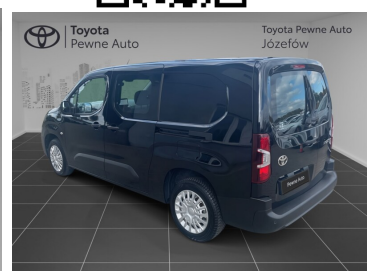

Toyota
Pewne Auto

Toyota PROACE CITY

Proace City Furgon Brygadowy Active 1.5 diesel
130KM FV23% Automat !

102 900 zł brutto

Toyota
Pewne Auto

WYPOSAŻENIE

BEZPIECZEŃSTWO

ABS, ASR (kontrola trakcji), Czujnik deszczu, Czujnik zmierzchu, ESP (stabilizacja toru jazdy), Kurtyny powietrzne, Poduszka powietrzna kierowcy, Poduszka powietrzna pasażera, Poduszki boczne przednie, Światła do jazdy dziennej, Światła przeciwmgielne, Elektroniczna kontrola ciśnienia w oponach, System powiadamiania o wypadku

KOMFORT

Bluetooth, Czujniki parkowania przednie, Czujniki parkowania tylne, Elektryczne szyby przednie, Elektrycznie ustawiane lusterka, Gniazdo USB, Kamera cofania, Klimatyzacja automatyczna, Nawigacja GPS, Podgrzewane lusterka boczne, Podgrzewane przednie siedzenia, Tempomat, Wielofunkcyjna kierownica, Wspomaganie kierownicy, Kierownica ogrzewana, Kierownica skórzana, Lusterka boczne składane elektrycznie, Podłokietniki - przód, Zestaw głośnomówiący, Ekran dotykowy