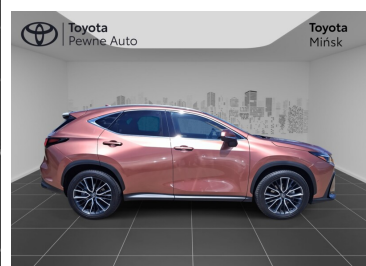

Toyota
Pewne Auto

Lexus NX

Lexus Nx350h 2.5 HSD 243km! AWD

Omotenashi salon PL Vat23% Gwarancja

257 900 zł brutto

Toyota
Pewne Auto

WYPOSAŻENIE

BEZPIECZEŃSTWO