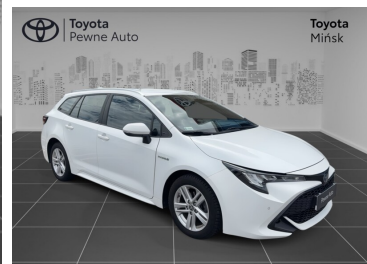

Toyota  
Pewne Auto

# Toyota Corolla

Toyota Corolla 1.8 hybrid TS salon PL ASO

Vat23% gwarancja

**70 900 zł brutto**