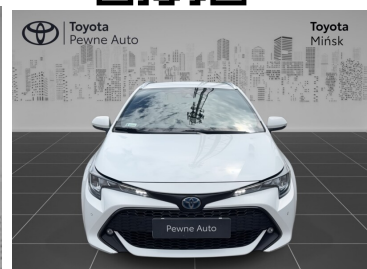

Toyota  
Pewne Auto

# Toyota Corolla

Toyota Corolla 1.8 hybrid TS salon PL ASO

Vat23% gwarancja

**70 900 zł brutto**