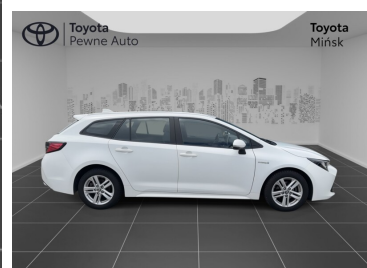

Toyota  
Pewne Auto

# Toyota Corolla

Toyota Corolla 1.8 hybrid TS salon PL ASO

Vat23% gwarancja

**70 900 zł brutto**