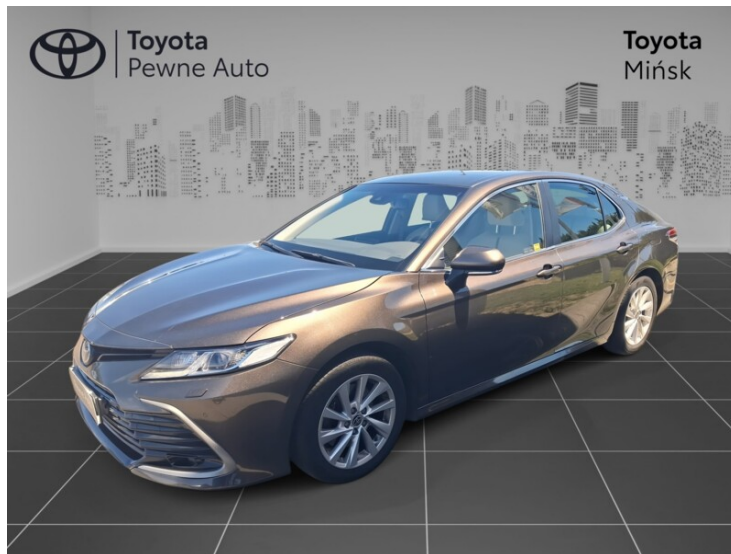

KOMFORT

Bluetooth, Czujniki parkowania przednie, Czujniki parkowania tylne, Elektryczne szyby przednie, Elektryczne szyby tylne, Elektrycznie ustawiane fotele, Elektrycznie ustawiane lusterka, Gniazdo USB, Kamera cofania, Klimatyzacja automatyczna, Podgrzewane lusterka boczne, Podgrzewane przednie siedzenia, Tapicerka skórzana, Tempomat aktywny, Wielofunkcyjna kierownica, Wspomaganie kierownicy, Dźwignia zmiany biegów wykończona skórą, Kierownica skórzana, Felgi aluminiowe 17, Podłokietniki - przód, Podłokietniki - tył, Zestaw głośnomówiący, Regul. elektr. podparcia lędźwiowego - kierowca, Ekran dotykowy

INNE

Interfejs Android Auto, Interfejs Apple CarPlay, RSA - System rozpoznawania znaków drogowych, Uruchamianie silnika bez użycia kluczyków, Elektryczny hamulec postojowy, Asystent świateł drogowych

KONTAKT Z DORADCĄ

Maciej Nowak

Doradca ds. Sprzedaży Samochodów Używanych

☎ 515000876

@ nowak@toyota-minsk.pl

DILER

Toyota Mińsk

Stojadła, Warszawska 71A

🌐 www.toyota-minsk.pl

☎ +48 22 131 30 30

@ uzywane@toyota-minsk.pl

🕒 Poniedziałek - Piątek: 08:00-18:00

Sobota: 08:00-16:00

CHARAKTERYSTYKA POJAZDU

POJEMNOŚĆ
2 487 cm³

ROK PRODUKCJI
2023

DATA PIERWSZEJ
REJESTRACJI
2023-05-29

PRZEBIEG
94 473 km

MOC
218 KM

RODZAJ NADWOZIA
Sedan

RODZAJ PALIWA
Hybryda

KOLOR NADWOZIA
Brązowy Metalik

SKRZYNIA BIEGÓW
Automatyczna (CVT,
eCVT)

LICZBA DRZWI/MIEJSC
4/5

NR SYSTEMOWY
#408166

VIN/NUMER
REJESTRACYJNY
JTNB23HK603140106/
WZ716GG

Gwarancja 12 mc

Sprawdzony stan techniczny

Udokumentowana historia auta