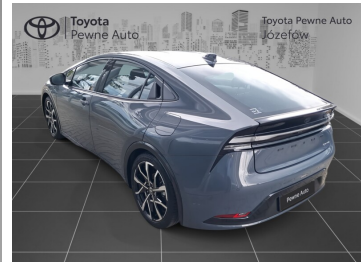

Toyota
Pewne Auto

Toyota Prius

Plug-in Hybrid

141 900 zł brutto

Toyota
Pewne Auto

WYPOSAŻENIE

BEZPIECZEŃSTWO

ABS, ASR (kontrola trakcji), Asystent pasa ruchu, Czujnik deszczu, Czujnik zmierzchu, ESP (stabilizacja toru jazdy), Isofix, Kurtyny powietrzne, Poduszka powietrzna chroniąca kolana, Poduszka powietrzna kierowcy, Poduszka powietrzna pasażera, Poduszki boczne przednie, Światła LED, Światła do jazdy dziennej, Elektroniczna kontrola ciśnienia w oponach, Elektroniczny system rozdziału siły hamowania, Lampy tylne w technologii LED, System wspomagania hamowania, Boczna poduszka powietrzna kierowcy, Asystent hamowania - Brake Assist, Aktywny asystent hamowania awaryjnego, System powiadamiania o wypadku, System ostrzegający o możliwej kolizji, Kontrola odległości, Aktywny asystent zmiany pasa ruchu

KOMFORT

Asystent parkowania, Bluetooth, Czujniki parkowania przednie, Czujniki parkowania tylne, Elektryczne szyby przednie, Elektryczne szyby tylne, Elektrycznie ustawiane lusterka, Gniazdo USB, Kamera cofania, Klimatyzacja dwustrefowa, Nawigacja GPS, Podgrzewane lusterka boczne, Podgrzewane przednie siedzenia, Przyciemniane szyby, Tempomat aktywny, Wielofunkcyjna kierownica, Wspomaganie kierownicy, Dźwignia zmiany biegów wykończona skórą, Kierownica skórzana, Lusterka boczne składane elektrycznie, Podgrzewany fotel pasażera, Wspomaganie ruszania pod górę, Elektrycznie ustawiany fotel kierowcy, Felgi aluminiowe 19, Podłokietniki - przód, Zestaw głośnomówiący, Keyless Go, Regul. elektr. podparcia lędźwiowego - kierowca, Ekran dotykowy